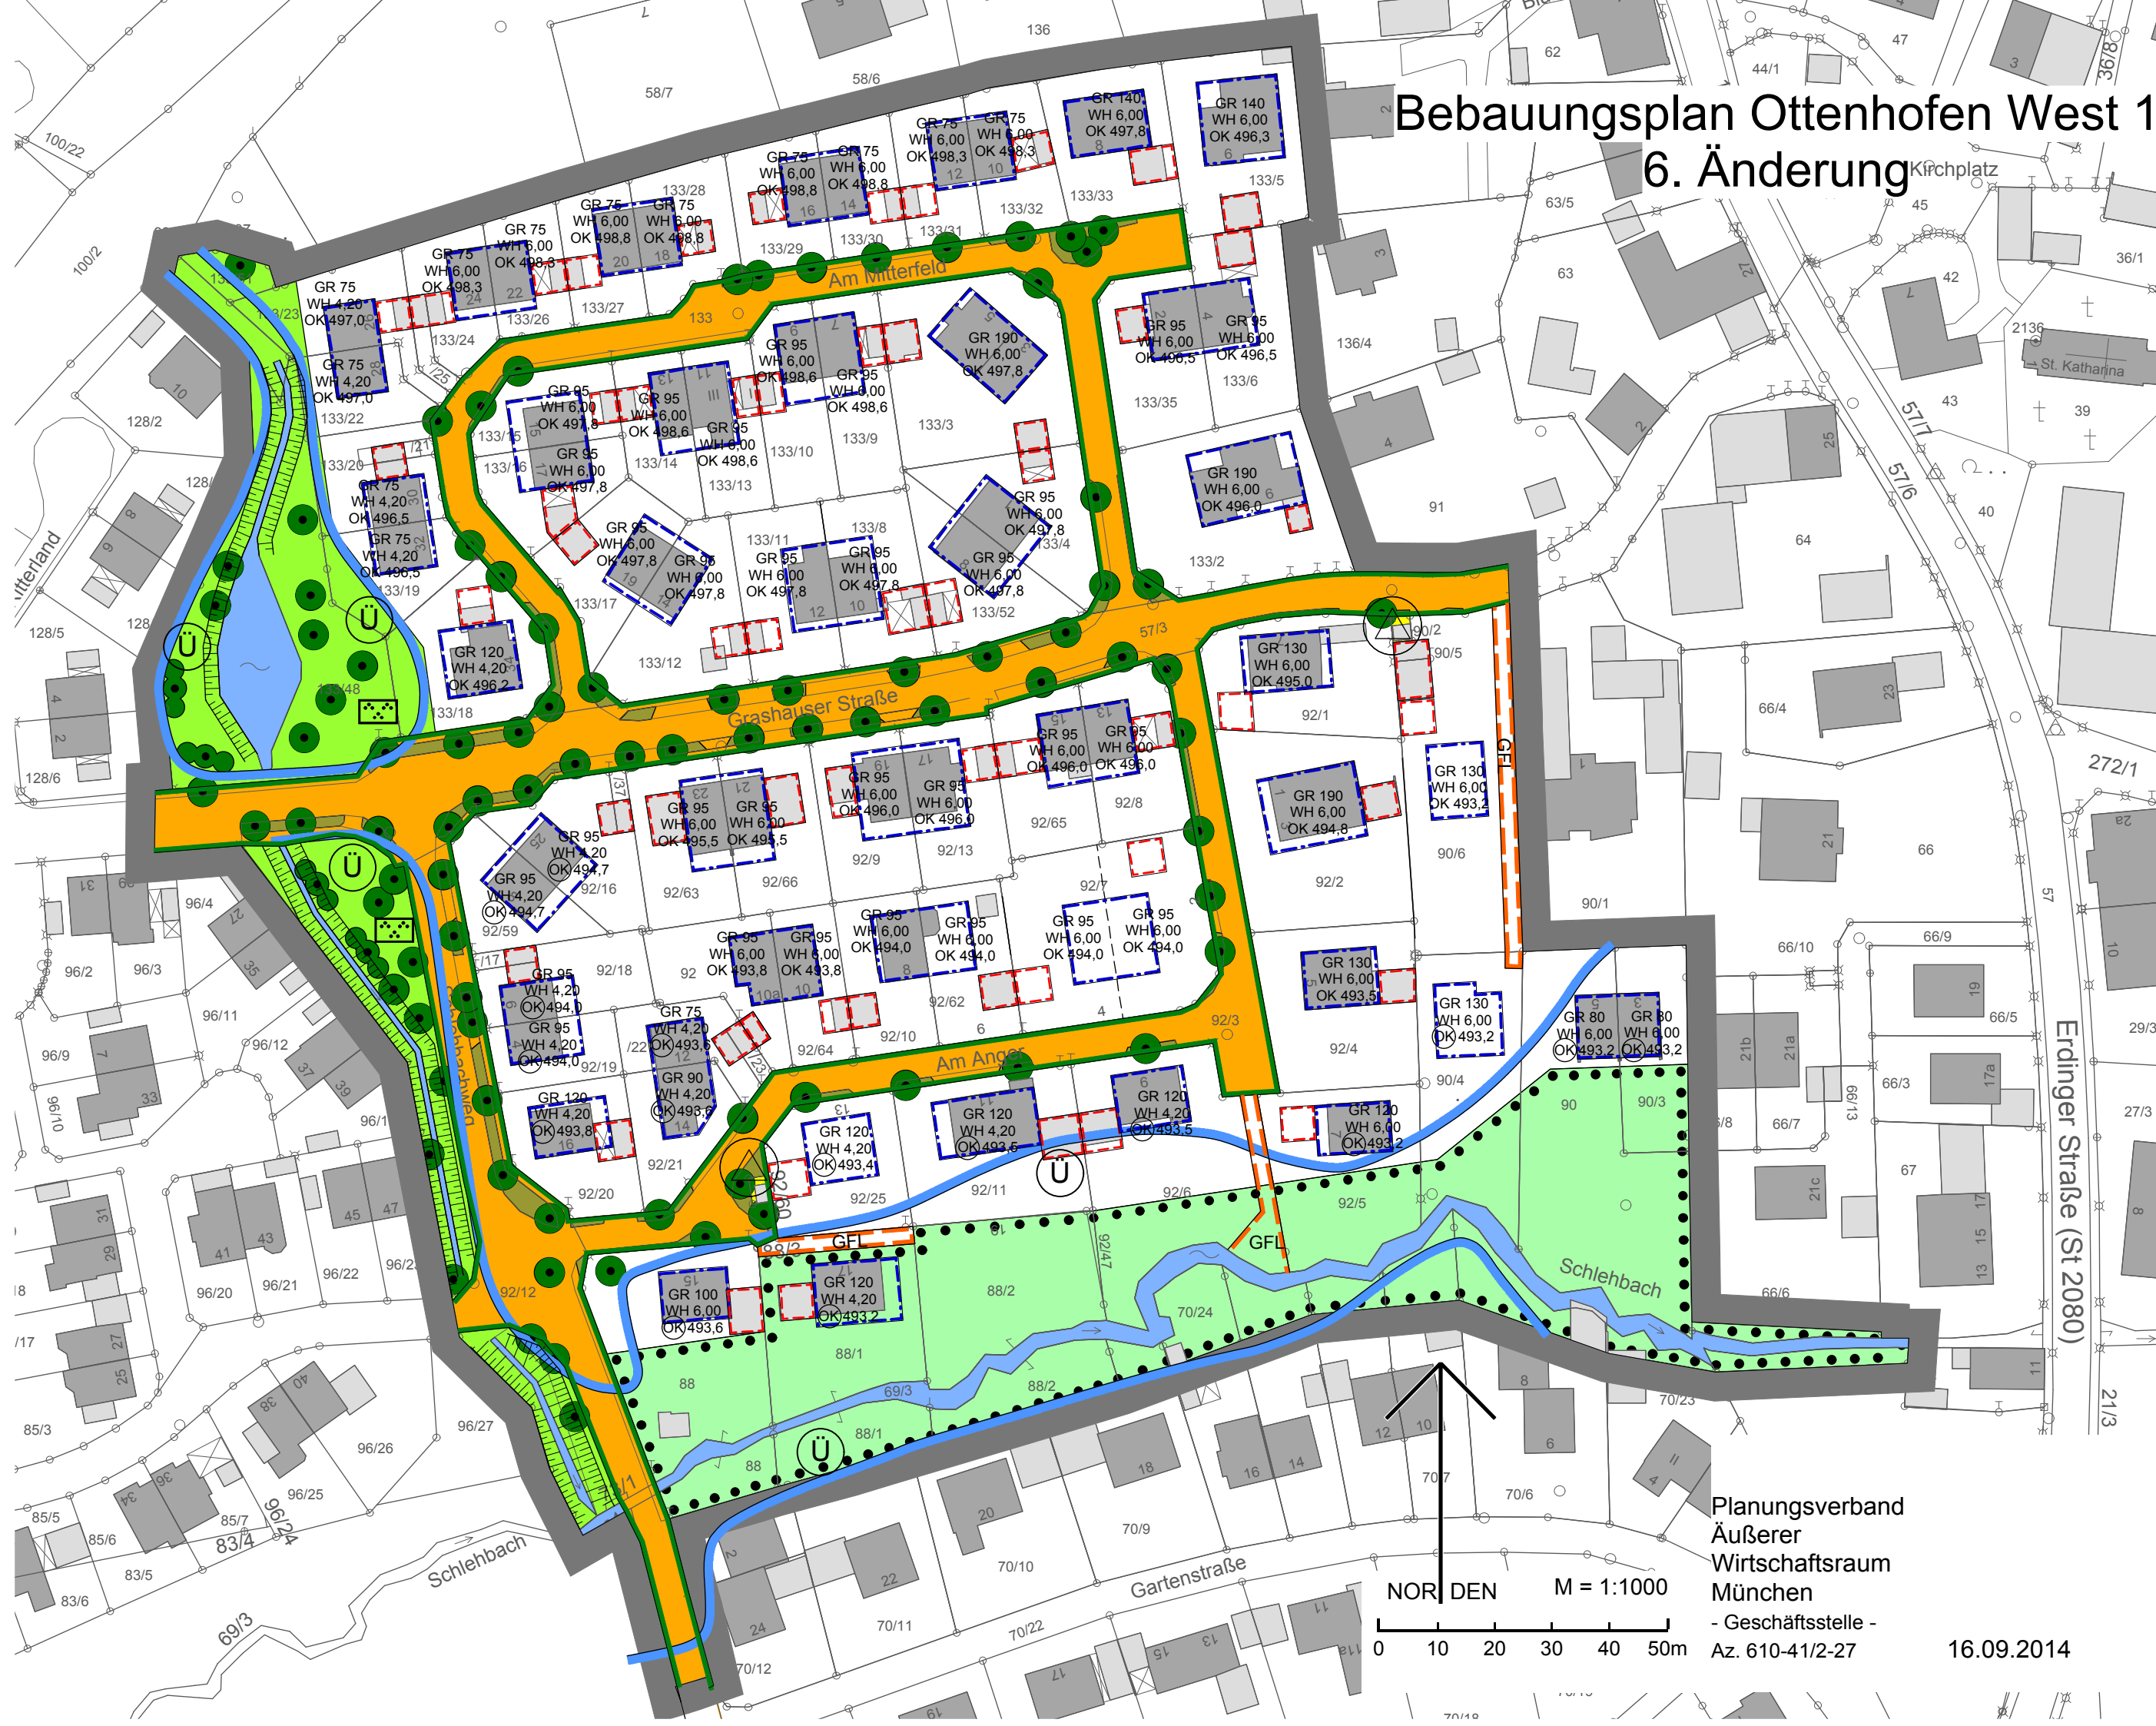

Bebauungsplan Ottenhofen West 1 6. Änderung

Planungsverband
Äußerer
Wirtschaftsraum
München
- Geschäftsstelle -
Az. 610-41/2-27

NOR DEN M = 1:1000
0 10 20 30 40 50m

16.09.2014